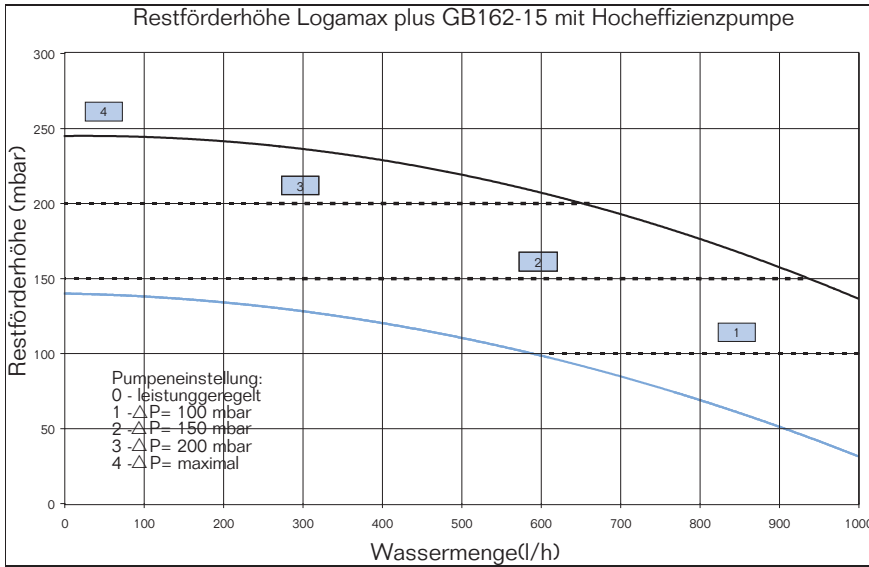

Restförderhöhe Logamax plus GB162-15/25/35 mit Hocheffizienzpumpe

Restförderhöhe Logamax plus GB162-45 mit Hocheffizienzpumpe UPM 15-70 2W

Druckverlust Logamax plus GB162-45

Restförderhöhe Logamax plus GB162-45 mit Wilo Stratos 25 / 1-8 Einstellung Pumpe variabel / proportional