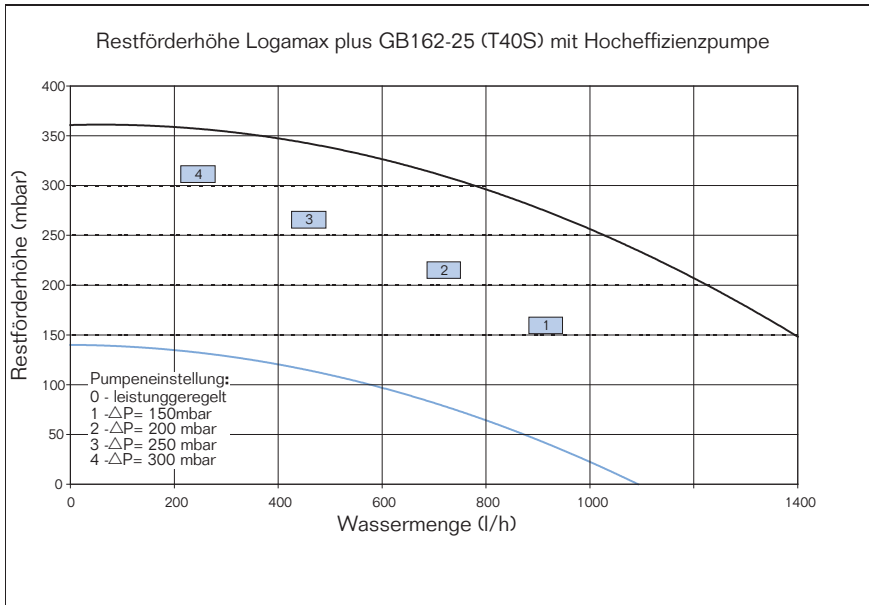

Restförderhöhe Logamax plus GB162-15/25/35 mit Hocheffizienzpumpe

Restförderhöhe Logamax plus GB162-45 mit Hocheffizienzpumpe UPM 15-70 2W

Druckverlust Logamax plus GB162-45

Restförderhöhe Logamax plus GB162-45 mit Wilo Stratos 25 / 1-8 Einstellung Pumpe variabel / proportional