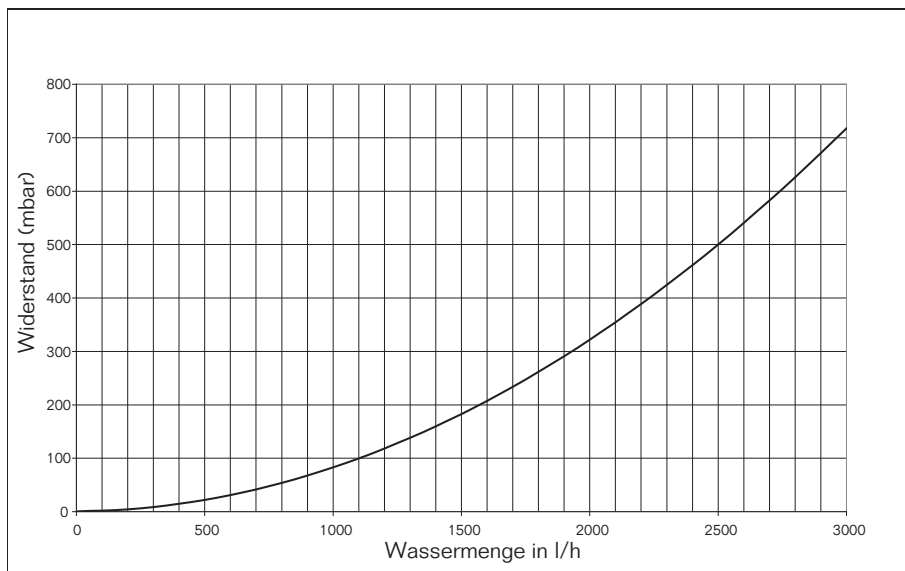

Restförderhöhe Logamax plus GB162-15/25/35 mit Hocheffizienzpumpe

Restförderhöhe Logamax plus GB162-45 mit Hocheffizienzpumpe UPM 15-70 2W

Druckverlust Logamax plus GB162-45

Restförderhöhe Logamax plus GB162-45 mit Wilo Stratos 25 / 1-8 Einstellung Pumpe variabel / proportional