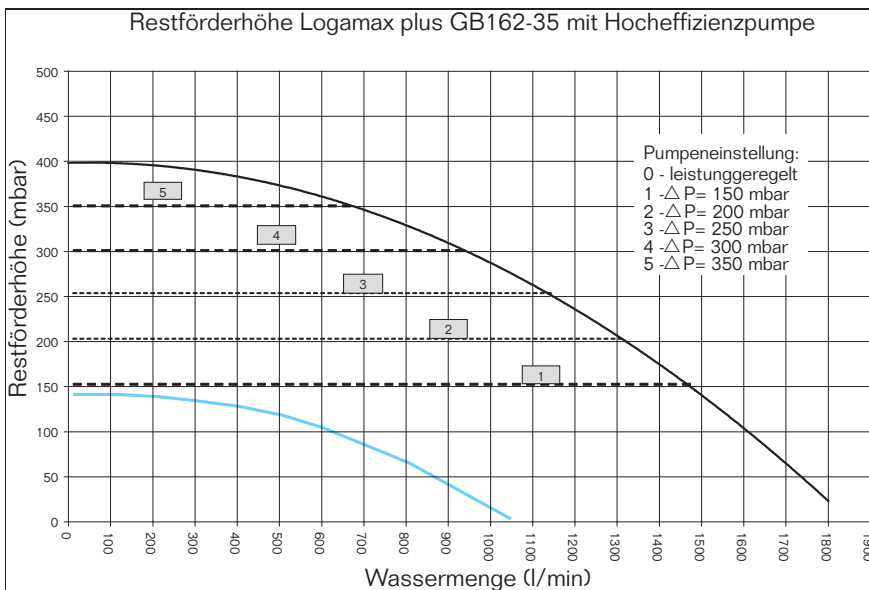

Restförderhöhe Logamax plus GB162-15/25/35 mit Hocheffizienzpumpe

Restförderhöhe Logamax plus GB162-45 mit Hocheffizienzpumpe UPM 15-70 2W

Druckverlust Logamax plus GB162-45

Restförderhöhe Logamax plus GB162-45 mit Wilo Stratos 25 / 1-8 Einstellung Pumpe variabel / proportional