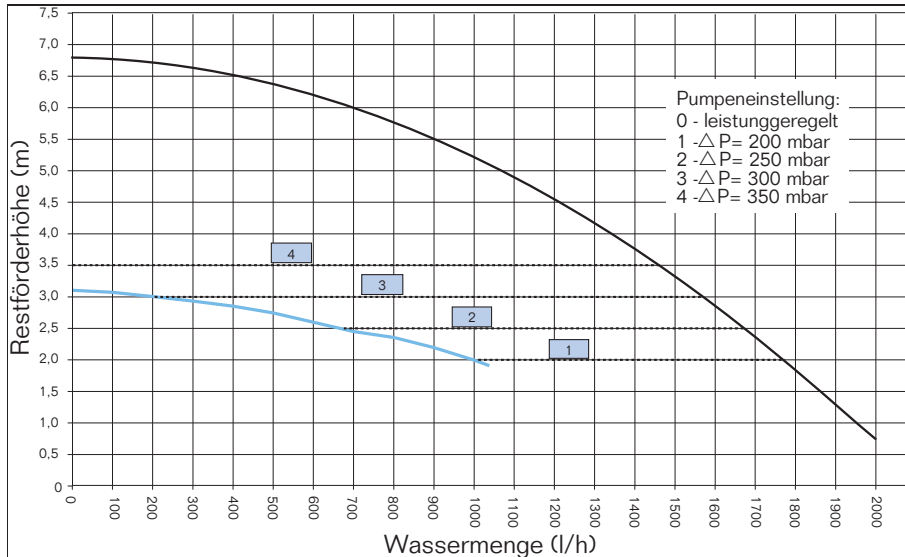

Restförderhöhe Logamax plus GB162-15/25/35 mit Hocheffizienzpumpe

Restförderhöhe Logamax plus GB162-45 mit Hocheffizienzpumpe UPM 15-70 2W

Druckverlust Logamax plus GB162-45

Restförderhöhe Logamax plus GB162-45 mit Wilo Stratos 25 / 1-8 Einstellung Pumpe variabel / proportional